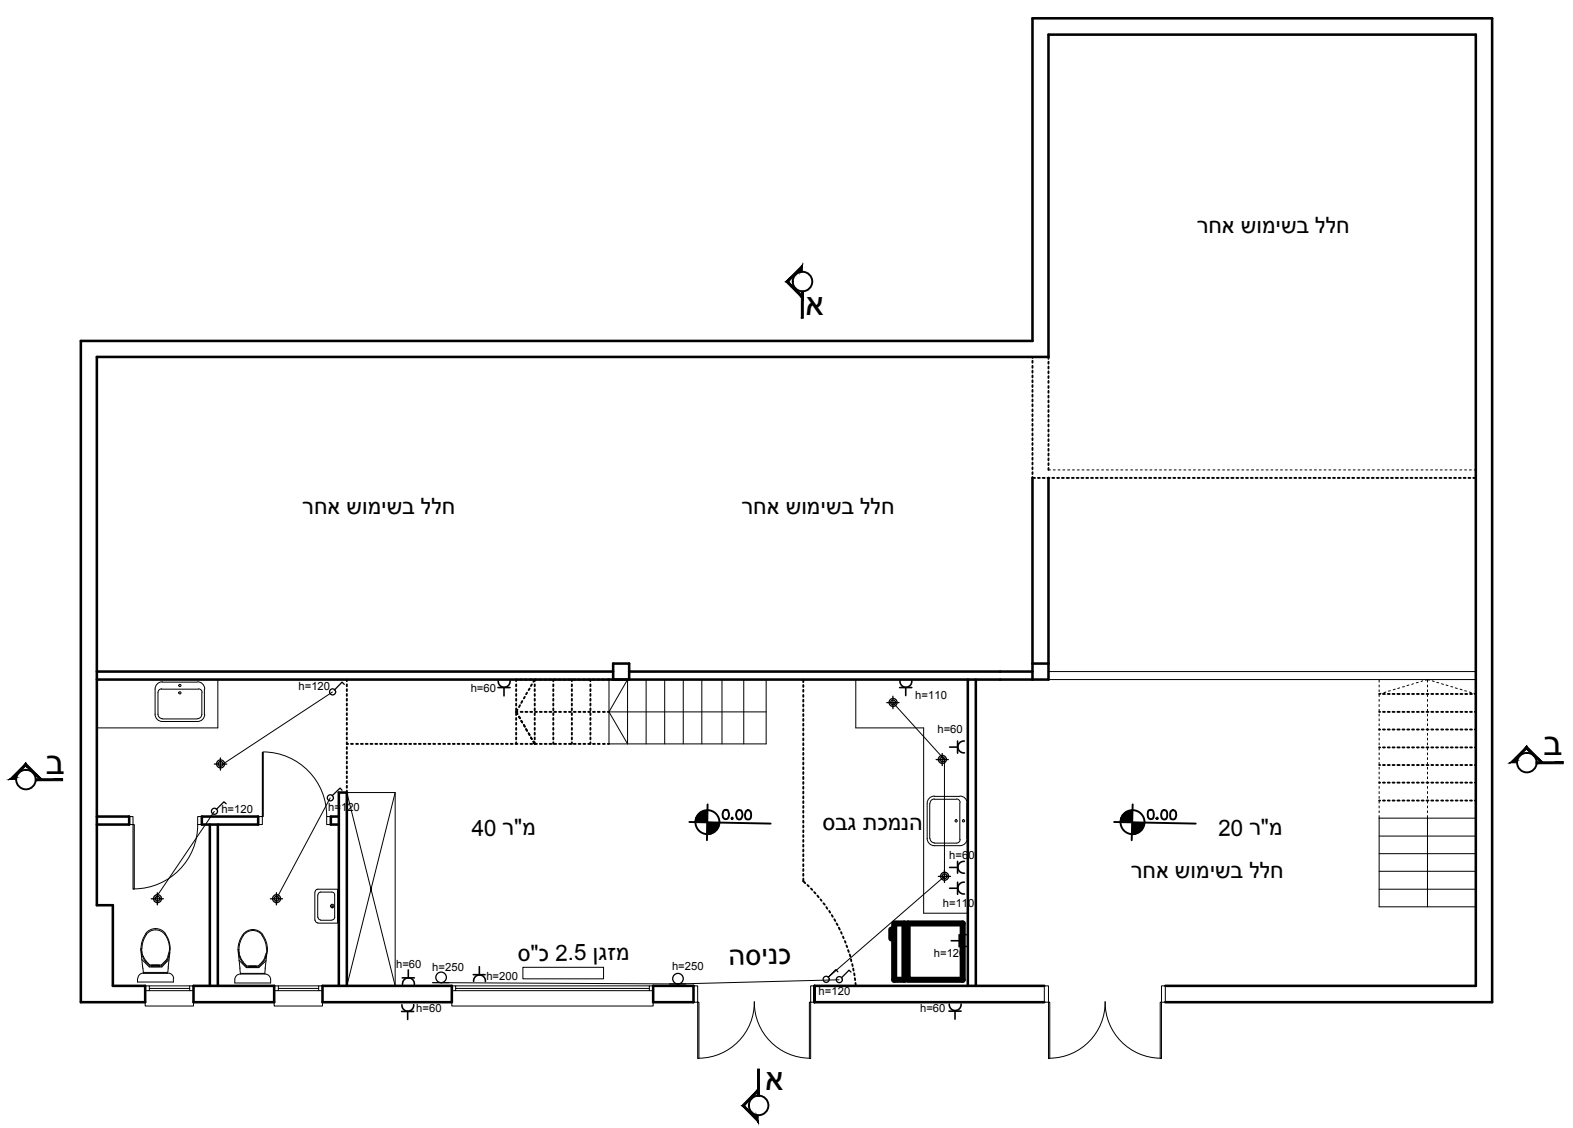

39  
 משרד תכנון  
 אדריכלות ופינוקים בבניה  
 ח' יריד  
 תל אביב  
 052-5196151  
 052-5174422  
 info@shalev.com  
 shalev.com

שם הפרויקט
מועדון הסילו
תוכן הגיליון
חשמל כניסה
גיליון מס

קנ"מ	<input type="radio"/> לעיון
תאריך	<input type="radio"/> למכרז
מהדורה	<input type="radio"/> לביצוע
שרטט	