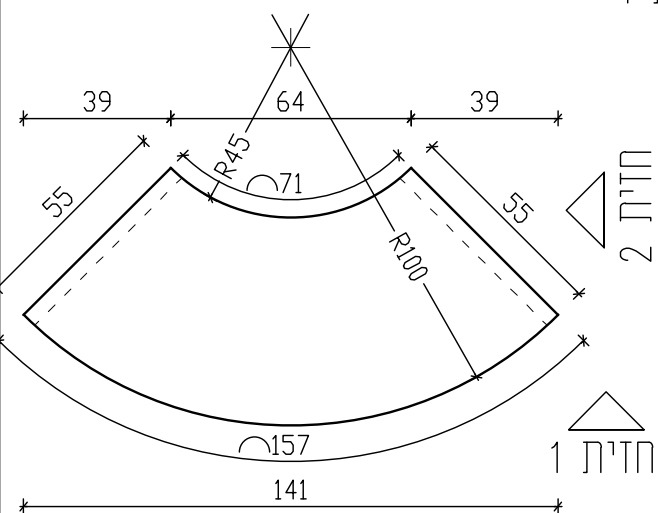

1 חזית

2 חזית

**131** ספסל "בית"

עשוי לוח לבוד 2x20 מ"מ (4 ס"מ)  
מצופה פורמיקה  
בגוון לפי בחירת האדריכל  
כולל מזרון

2 חזית

1 חזית

1 חזית

2 חזית

1 חזית

**121** שולחן

משטח עשוי מלוח לבוד 2x20 מ"מ (4 ס"מ)  
מצופה פורמיקה  
בגוון לפי בחירת האדריכל  
5 רגלים מתכת צבוע בתנור

משטח שולחן  
עובי 4 ס"מ

1 חזית

2 חזית

1 חזית

2 חזית

1X פינה מעוגלת בצד ימין

2 חזית

1X

פינה מעוגלת בצד שמאל

|            |        |
|------------|--------|
| 1:20       | מידות: |
| 22.11.2018 | כמות:  |

121 131

מערכת ספסל ו2 שולחנות לפינת ילדים  
ספרייה-בית גבריאל