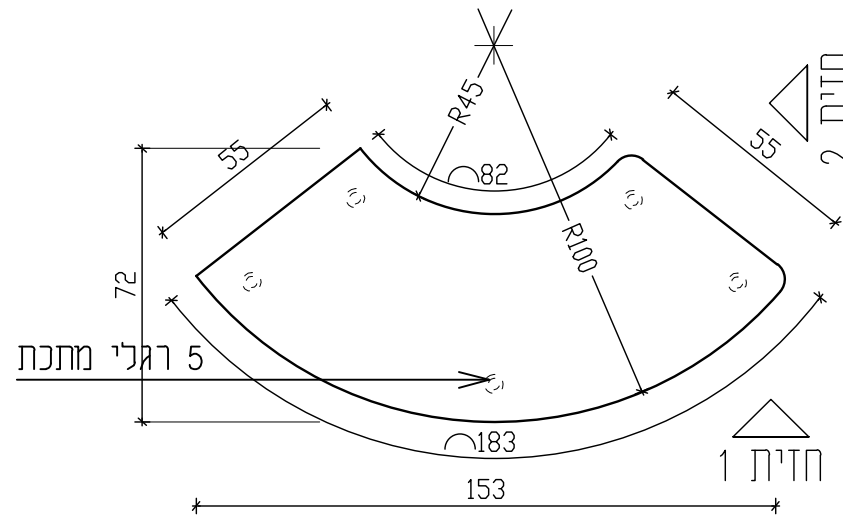

1 חזית

2 חזית

**131** ספסל "בית"

עשוי לוח לבוד 2x20 מ"מ (4 ס"מ)  
מצופה פורמיקה  
בגוון לפי בחירת האדריכל  
כולל מזרון

2 חזית

1 חזית

1 חזית

2 חזית

1 חזית

**121** שולחן

משטח עשוי מלוח לבוד 2x20 מ"מ (4 ס"מ)  
מצופה פורמיקה  
בגוון לפי בחירת האדריכל  
5 רגלים מתכת צבוע בתנור

משטח שולחן  
עובי 4 ס"מ

1 חזית

2 חזית

1 חזית

2 חזית

1X פינה מעוגלת בצד ימין

2 חזית

1X

פינה מעוגלת בצד שמאל

|            |        |
|------------|--------|
| 1:20       | מידות: |
| 22.11.2018 | כמות:  |

121 131

מערכת ספסל ו2 שולחנות לפינת ילדים  
ספרייה-בית גבריאל