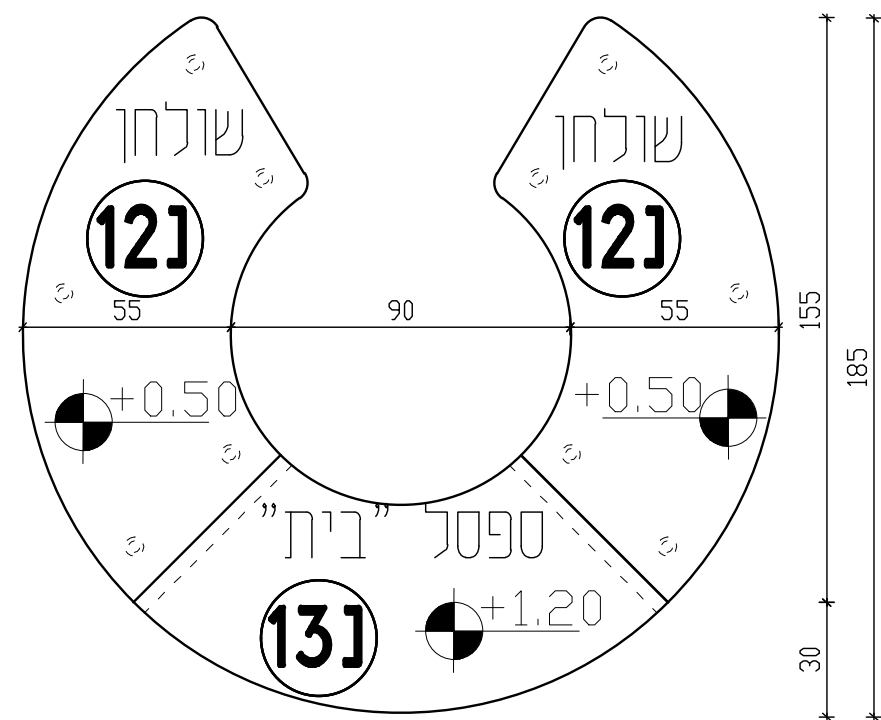

1 חזית

2 חזית

**131** ספסל "בית"

עשוי לוח לבוד 2x20 מ"מ (4 ס"מ)  
מצופה פורמיקה  
בגוון לפי בחירת האדריכל  
כולל מזרון

2 חזית

1 חזית

1 חזית

2 חזית

1 חזית

**121** שולחן

משטח עשוי מלוח לבוד 2x20 מ"מ (4 ס"מ)  
מצופה פורמיקה  
בגוון לפי בחירת האדריכל  
5 רגלים מתכת צבוע בתנור

משטח שולחן  
עובי 4 ס"מ

1 חזית

2 חזית

1 חזית

2 חזית

1X פינה מעוגלת בצד ימין

2 חזית

1X

פינה מעוגלת בצד שמאל

|            |        |
|------------|--------|
| 1:20       | מידות: |
| 22.11.2018 | כמות:  |

121 131

מערכת ספסל ו2 שולחנות לפינת ילדים  
ספרייה-בית גבריאל