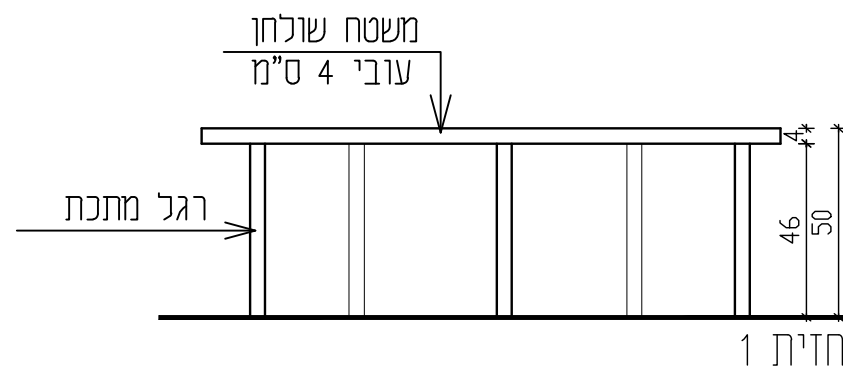

1 חזית

2 חזית

**131** ספסל "בית"

עשוי לוח לבוד 2x20 מ"מ (4 ס"מ)  
מצופה פורמיקה  
בגוון לפי בחירת האדריכל  
כולל מזרון

2 חזית

1 חזית

1 חזית

2 חזית

1 חזית

**121** שולחן

משטח עשוי מלוח לבוד 2x20 מ"מ (4 ס"מ)  
מצופה פורמיקה  
בגוון לפי בחירת האדריכל  
5 רגלים מתכת צבוע בתנור

משטח שולחן  
עובי 4 ס"מ

1 חזית

2 חזית

1 חזית

2 חזית

1X פינה מעוגלת בצד ימין

2 חזית

1X

פינה מעוגלת בצד שמאל

|            |        |
|------------|--------|
| 1:20       | מידות: |
| 22.11.2018 | כמות:  |

121 131

מערכת ספסל ו2 שולחנות לפינת ילדים  
ספרייה-בית גבריאל