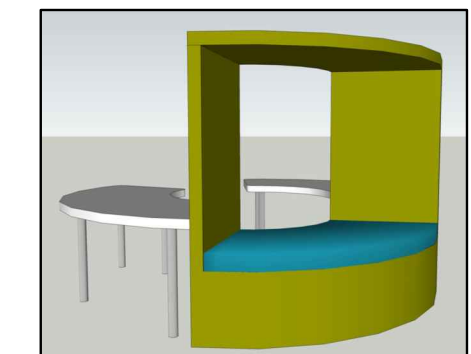

1 חזית

2 חזית

**131** ספסל "בית"

עשוי לוח לבוד 2x20 מ"מ (4 ס"מ)  
מצופה פורמיקה  
בגוון לפי בחירת האדריכל  
כולל מזרון

2 חזית

1 חזית

1 חזית

2 חזית

1 חזית

**121** שולחן

משטח עשוי מלוח לבוד 2x20 מ"מ (4 ס"מ)  
מצופה פורמיקה  
בגוון לפי בחירת האדריכל  
5 רגלים מתכת צבוע בתנור

משטח שולחן  
עובי 4 ס"מ

1 חזית

2 חזית

1 חזית

2 חזית

1X פינה מעוגלת בצד ימין

2 חזית

1X

פינה מעוגלת בצד שמאל

|            |        |
|------------|--------|
| 1:20       | מידות: |
| 22.11.2018 | כמות:  |

121 131

מערכת ספסל ו2 שולחנות לפינת ילדים  
ספרייה-בית גבריאל