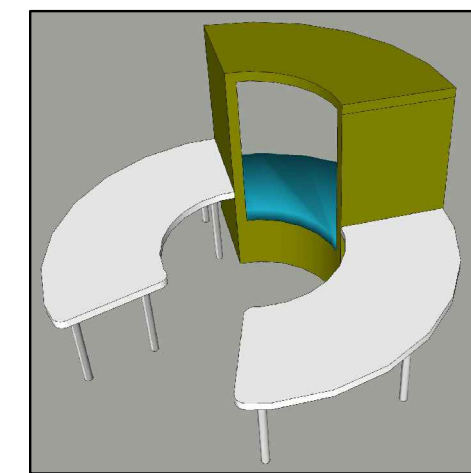

1 חזית

2 חזית

**131** ספסל "בית"

עשוי לוח לבוד 2x20 מ"מ (4 ס"מ)  
מצופה פורמיקה  
בגוון לפי בחירת האדריכל  
כולל מזרון

2 חזית

1 חזית

1 חזית

2 חזית

1 חזית

**121** שולחן

משטח עשוי מלוח לבוד 2x20 מ"מ (4 ס"מ)  
מצופה פורמיקה  
בגוון לפי בחירת האדריכל  
5 רגלים מתכת צבוע בתנור

משטח שולחן  
עובי 4 ס"מ

1 חזית

2 חזית

1 חזית

2 חזית

1X פינה מעוגלת בצד ימין

2 חזית

1X

פינה מעוגלת בצד שמאל

|            |        |
|------------|--------|
| 1:20       | מידות: |
| 22.11.2018 | כמות:  |

121 131

מערכת ספסל ו2 שולחנות לפינת ילדים  
ספרייה-בית גבריאל