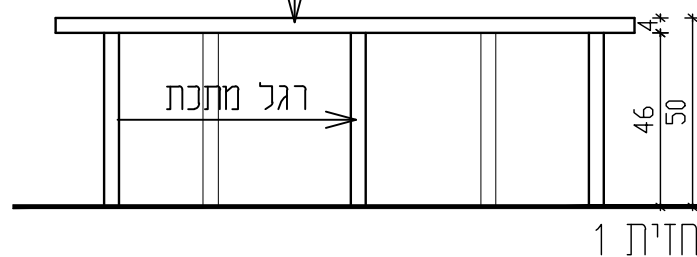

1 חזית

2 חזית

**131** ספסל "בית"

עשוי לוח לבוד 2x20 מ"מ (4 ס"מ)  
מצופה פורמיקה  
בגוון לפי בחירת האדריכל  
כולל מזרון

2 חזית

1 חזית

1 חזית

2 חזית

1 חזית

**121** שולחן

משטח עשוי מלוח לבוד 2x20 מ"מ (4 ס"מ)  
מצופה פורמיקה  
בגוון לפי בחירת האדריכל  
5 רגלים מתכת צבוע בתנור

משטח שולחן  
עובי 4 ס"מ

1 חזית

2 חזית

1 חזית

2 חזית

1X פינה מעוגלת בצד ימין

2 חזית

1X

פינה מעוגלת בצד שמאל

|            |        |
|------------|--------|
| 1:20       | מידות: |
| 22.11.2018 | כמות:  |

121 131

מערכת ספסל ו2 שולחנות לפינת ילדים  
ספרייה-בית גבריאל