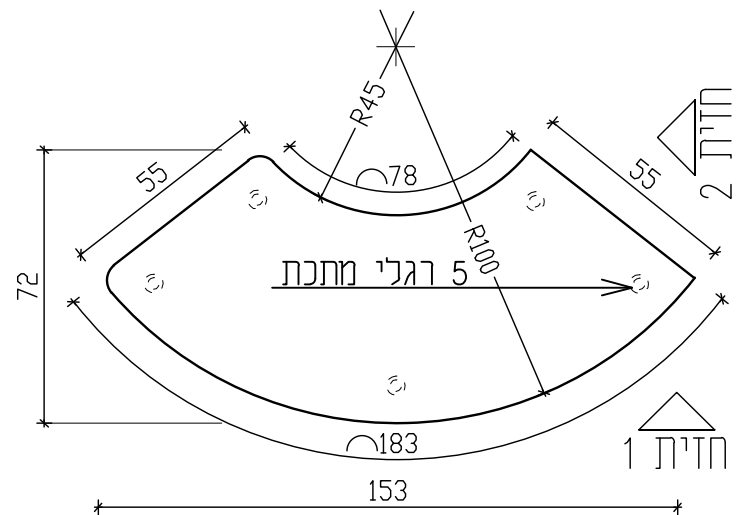

1 חזית

2 חזית

**131** ספסל "בית"

עשוי לוח לבוד 2x20 מ"מ (4 ס"מ)  
מצופה פורמיקה  
בגוון לפי בחירת האדריכל  
כולל מזרון

2 חזית

1 חזית

1 חזית

2 חזית

1 חזית

**121** שולחן

משטח עשוי מלוח לבוד 2x20 מ"מ (4 ס"מ)  
מצופה פורמיקה  
בגוון לפי בחירת האדריכל  
5 רגלים מתכת צבוע בתנור

משטח שולחן  
עובי 4 ס"מ

1 חזית

2 חזית

1 חזית

2 חזית

1X פינה מעוגלת בצד ימין

2 חזית

1X

פינה מעוגלת בצד שמאל

|            |        |
|------------|--------|
| 1:20       | מידות: |
| 22.11.2018 | כמות:  |

121 131

מערכת ספסל ו2 שולחנות לפינת ילדים  
ספרייה-בית גבריאל