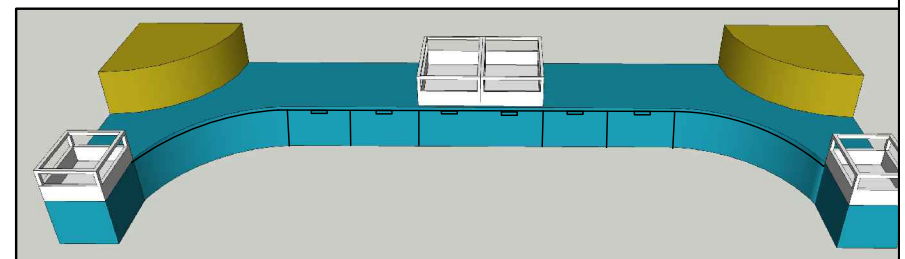

חתך 2-2

חתך 3-3

תאור
 ספסל בנוי עשוי מלוח לבוד
 מצופה פורמאיקה
 בגוון לפי בחירת האדריכל
 כולל שתי במות מעוגלות
 כולל 4 קופסאות ספרים
 כולל 4 מגירות 45\57 H=25
 מגירה אחת 75\57 H=25

1:20	מידות: 470/160/30-60
22.11.2018	1 כמות:

ספסל בנוי עם 2 במות מעוגלות ו 4 קופסאות ספרים

ספרייה-בית גבריאל

קינגה קודור אל-בר
 אדריכלות ועיצוב פנים
 054-5341861
 kudorkinga@gmail.com