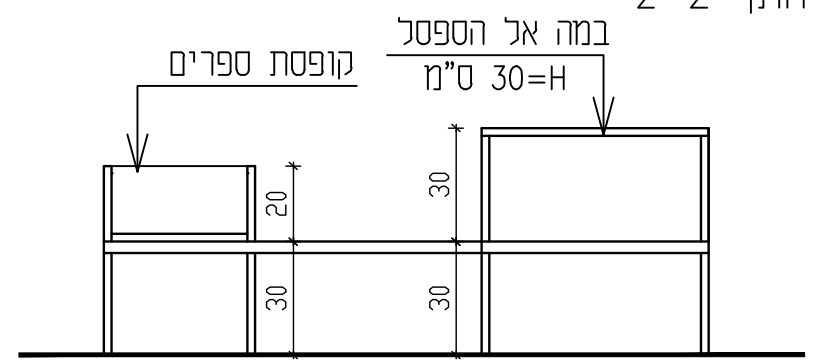

חתך 2-2

חתך 3-3

תאור
 ספסל בנוי עשוי מלוח לבוד
 מצופה פורמאיקה
 בגוון לפי בחירת האדריכל
 כולל שתי במות מעוגלות
 כולל 4 קופסאות ספרים
 כולל 4 מגירות 45\57 H=25
 מגירה אחת 75\57 H=25

1:20	מידות: 470/160/30-60
22.11.2018	1 כמות: