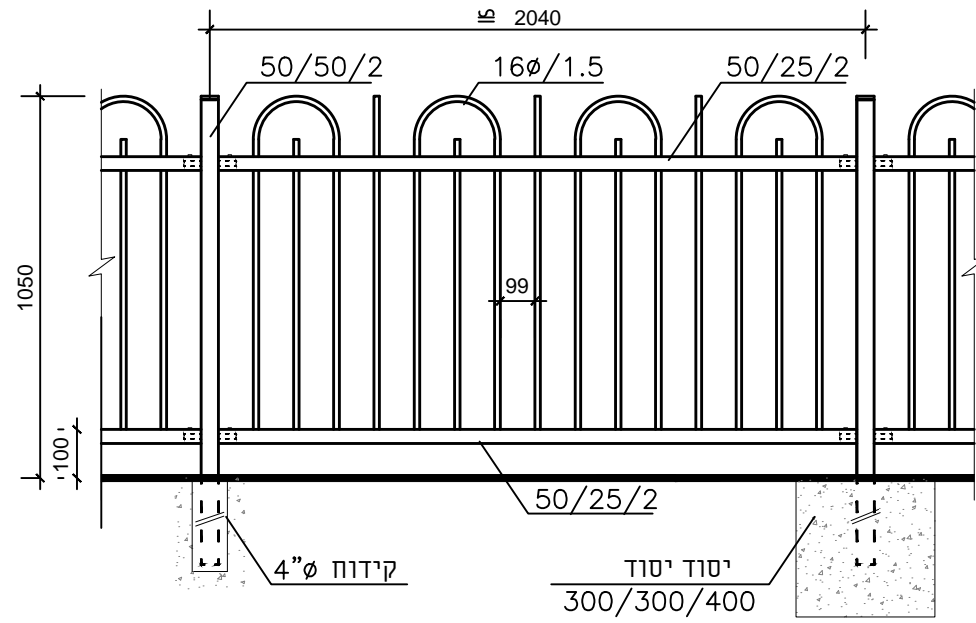

תאריך עדכון:
13.02.19

מול גלעד

9
2

קנה מידה
1:20

גדר קלה

ניצן לינטון
עיצוב נוף