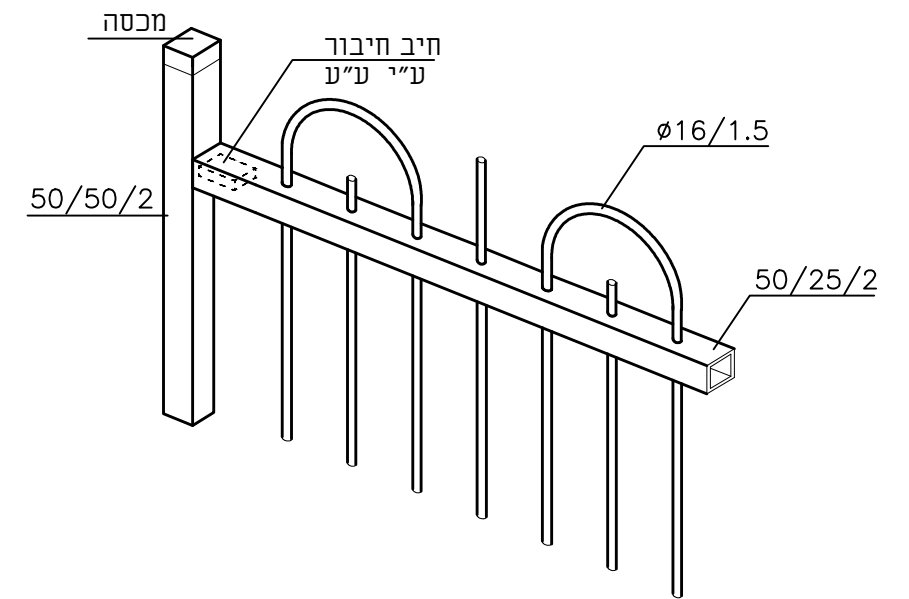

תאריך עדכון:
13.02.19

מול גלעד

9
2

קנה מידה
1:20

גדר קלה

ניצן לינטון
עיצוב נוף